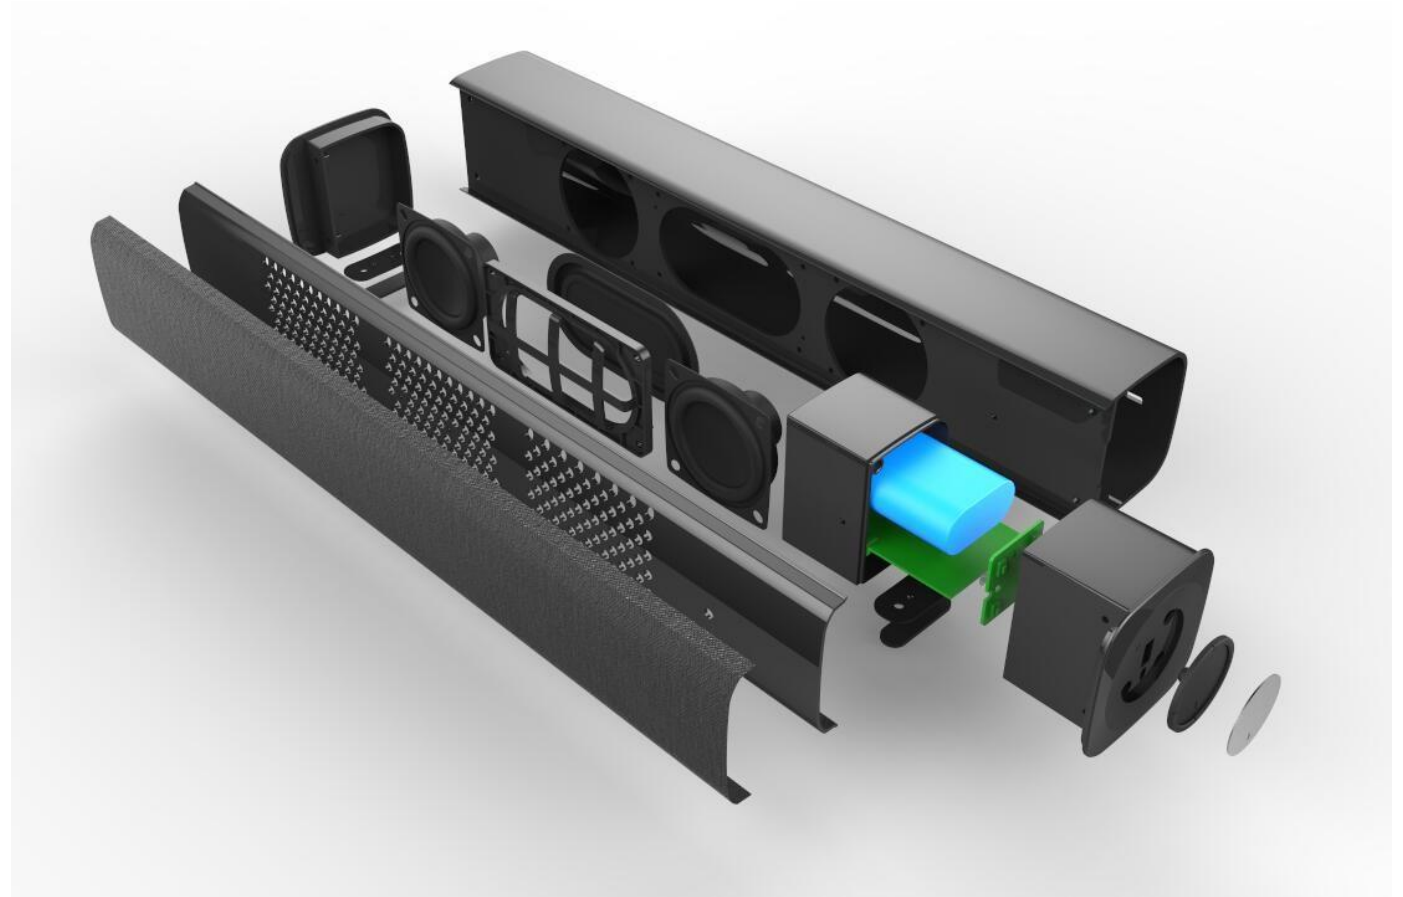

Hands-Free

Cine a spus ca soundbarurile trebuie sa fie mari ca sa se auda bine?

Soundbarul Bach este o boxa all-in-one ale carui drivere redau un sunet de calitate fara sa ai nevoie de un sistem audio complex si greu de setat.

Bach Wireless Soundbar Speaker

Your portable symphony

Coloarea neagra a boxei completeaza experienta sunetului, iar soundbarul Bach va deveni sursa ta preferata de distractie, fie ca asculti muzica, urmaresti un film sau te joci.

Soundbarul Bach poate fi conectat la orice dispozitiv compatibil cu tehnologia Bluetooth sau prin cablu AUX. Lungimea mica a boxei, de numai 36 cm, te ajuta sa-ti optimizezi spatiul de pe birou si il poti amplasa chiar sub monitor.

Bach Wireless Soundbar Speaker

Your portable symphony

Specificatii tehnice

Versiune BT:	4.2
Raza de actiune:	10 metri
Preluare apel:	Da
Port AUX:	Da
Autonomie:	6 ore
Putere nominala:	10W RMS
Dimensiuni difuzoare:	2" x 2
Impedanta:	4Ω
Raport semnal/zgomot:	≥70dB
Baterie:	2000mAh
Dimensiuni:	36.8cm x 6.2 cm x 6.2 cm
Greutate:	790 grame
Pachetul include:	Boxa portabila Bach Cablul USB Cablul audio AUX 3.5mm
Cod produs:	TLL161161
EAN:	5949120000161
Pret recomandat:	119.99 RON