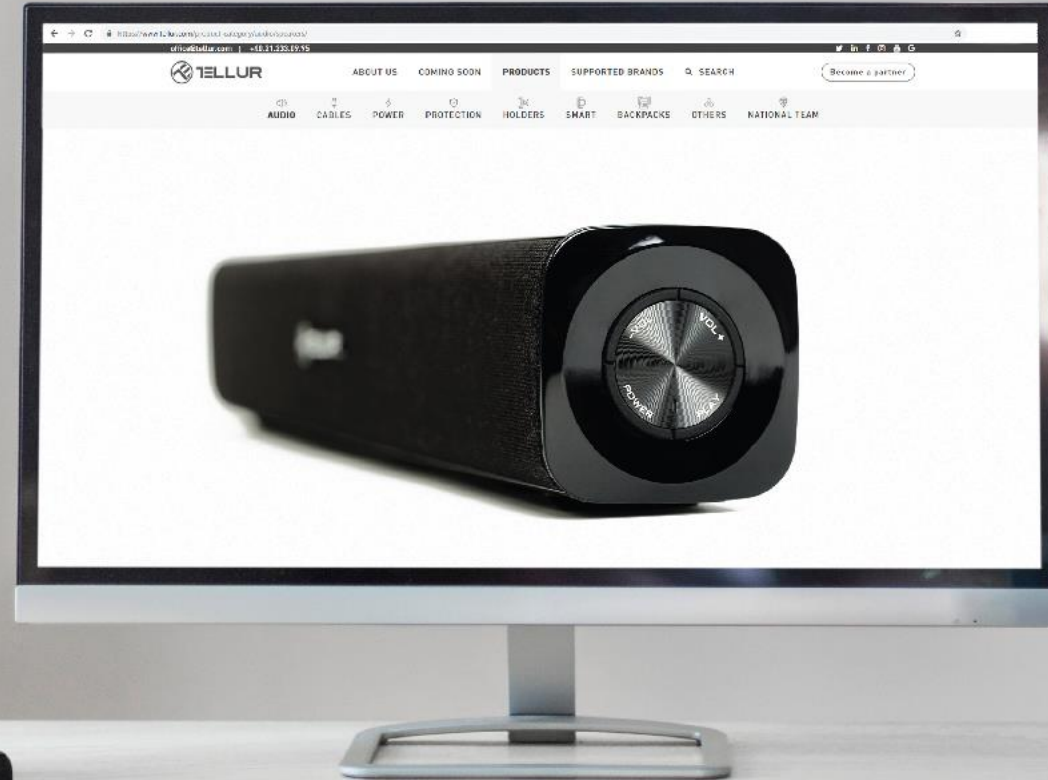

Soundbar Bluetooth Portabila Bach

TLL161161

Bach Wireless Soundbar Speaker

Your portable symphony

Power

Bluetooth® v. 4.2

AUX

Bass Power

Hands-Free

Cine a spus ca soundbarurile trebuie sa fie mari ca sa se auda bine?

Soundbarul Bach este o boxa all-in-one ale carui drivere redau un sunet de calitate fara sa ai nevoie de un sistem audio complex si greu de setat.

Bach Wireless Soundbar Speaker

Your portable symphony

Coloarea neagra a boxei completeaza experienta sunetului, iar soundbarul Bach va deveni sursa ta preferata de distractie, fie ca asculti muzica, urmaresti un film sau te joci.

Soundbarul Bach poate fi conectat la orice dispozitiv compatibil cu tehnologia Bluetooth sau prin cablu AUX. Lungimea mica a boxei, de numai 36 cm, te ajuta sa-ti optimizezi spatiul de pe birou si il poti amplasa chiar sub monitor.